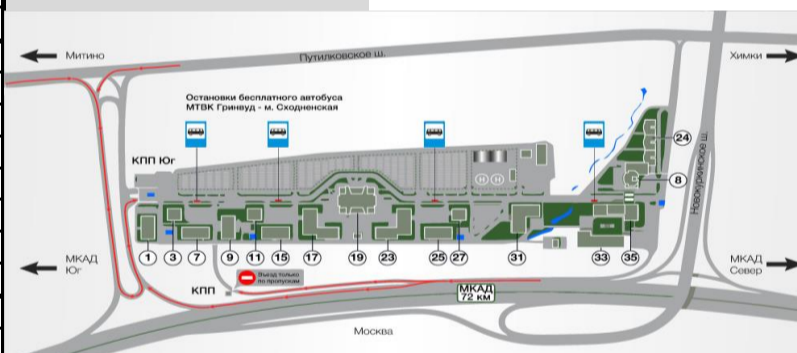

Расписание движения автобусов на маршруте м. Сходненская -БП "Гринвуд" - м. Сходненская выходные и праздничные дни*.	
м. Сходненская	БП "Гринвуд"
Отправление	Отправление
7.30	8.00
8.30	9.00
9.30	10.00
10.30	11.00
11.30	12.00
12.30	14.00
14.30	15.00
15.30	16.00
16.30	17.10
17.40	18.10
18.40	19.10
19.40	20.10

* - по выходным и праздничным дням автобус на всех рейсах выполняет остановку "Микрорайон 2-Б"

Обязательная промежуточная остановка на
- «Микрорайон 2-Б», г. Химки, ул. Молодежная д.4;

Промежуточные остановки:

1. При движении от м. Сходненская до МТВК "Гринвуд" до 17:00 обязательно на ВСЕХ рейсах остановка «Микрорайон 2-Б». Автобус отправляется от м. Сходненская с местами для пассажиров на остановке «Микрорайон 2-Б», т.е. заполненный на 60-70%.
2. При движении от МТВК "Гринвуд" до ст. м. Сходненская после 10:00 обязательно на ВСЕХ рейсах остановка «Микрорайон 2-Б», а также водитель останавливает на ВСЕХ остановках общественного транспорта по требованию пассажиров. До 10:00 остановка «Микрорайон 2-Б» осуществляется по требованию пассажиров.

В сложной дорожно-транспортной ситуации допускается отправление по факту прибытия:

в утреннее время (до 09:00) от БЦ ГРИНВУД;
в вечернее время (после 19:30) от М.Сходненская.

БП "Гринвуд"

м. Сходненская